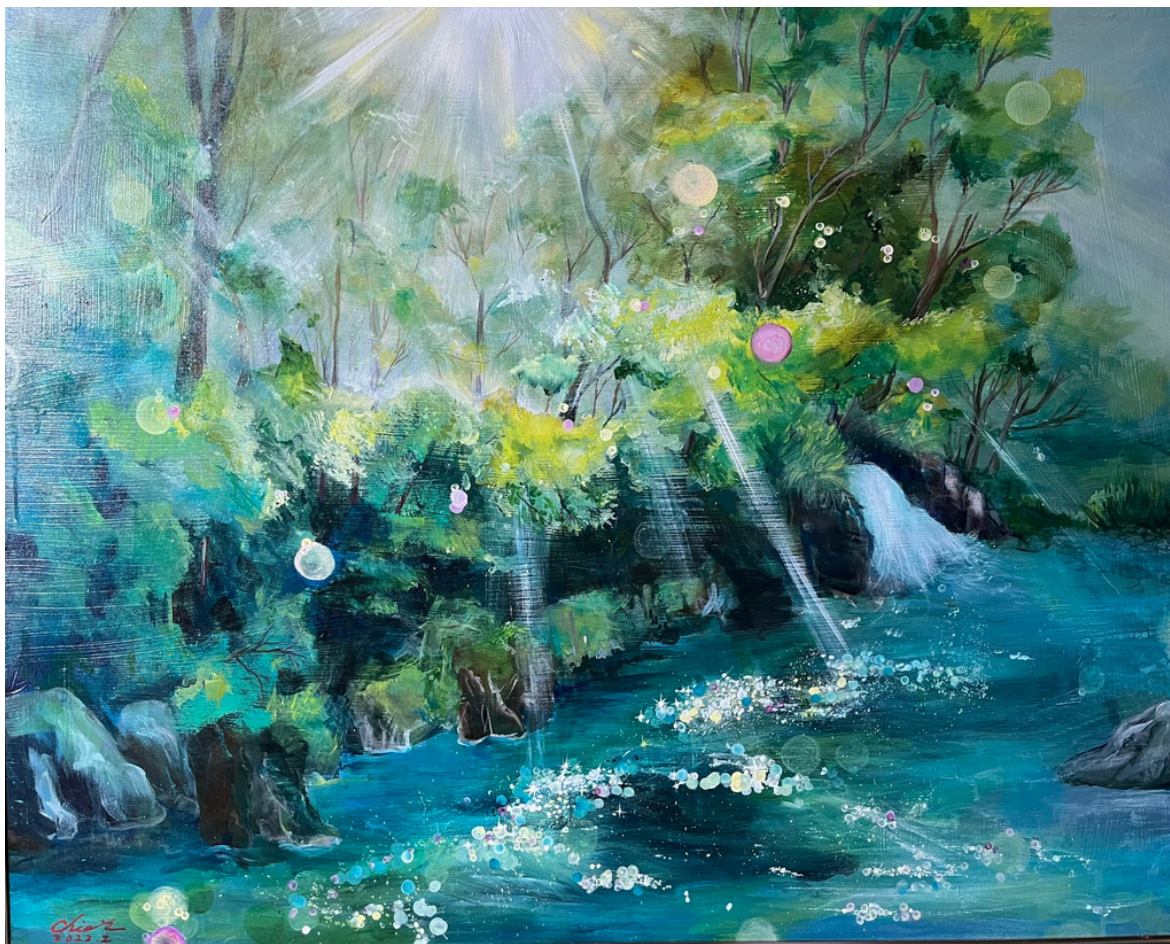

53.3×33.6×2.5cm

¥230,000(税込)

14

—
ここから始める
202年
アクリル画
73×92×2.5cm
¥350,000(税込)

15

—
碧の光
2023年
アクリル画
73×92×2.5cm
¥320,000(税込)

Virtual Reality

VR展示