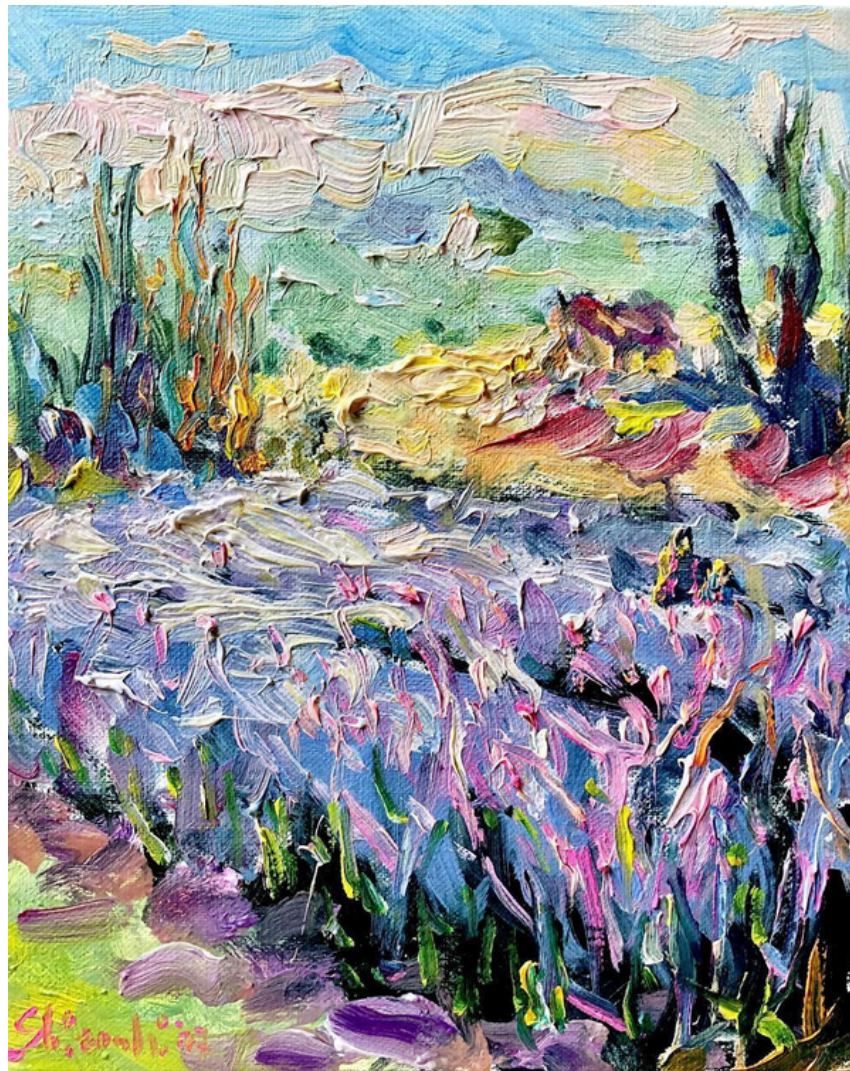

01

—
ラベンダーの咲く頃
油彩画
27.3×12.2×2cm
¥90,000 (税込)