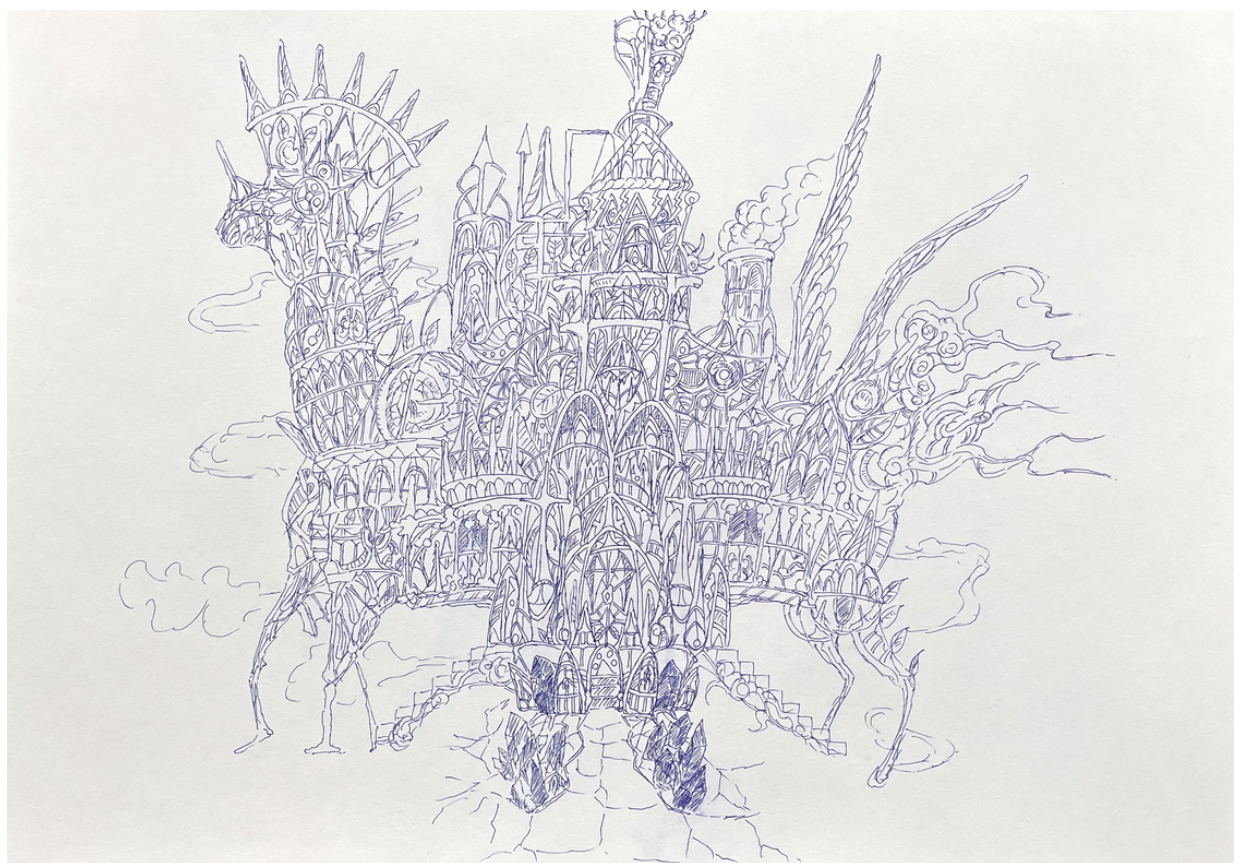

05

—
私を導いて

2023年

ペン画

25.7×36.4×0.1cm

¥75,000(税込)